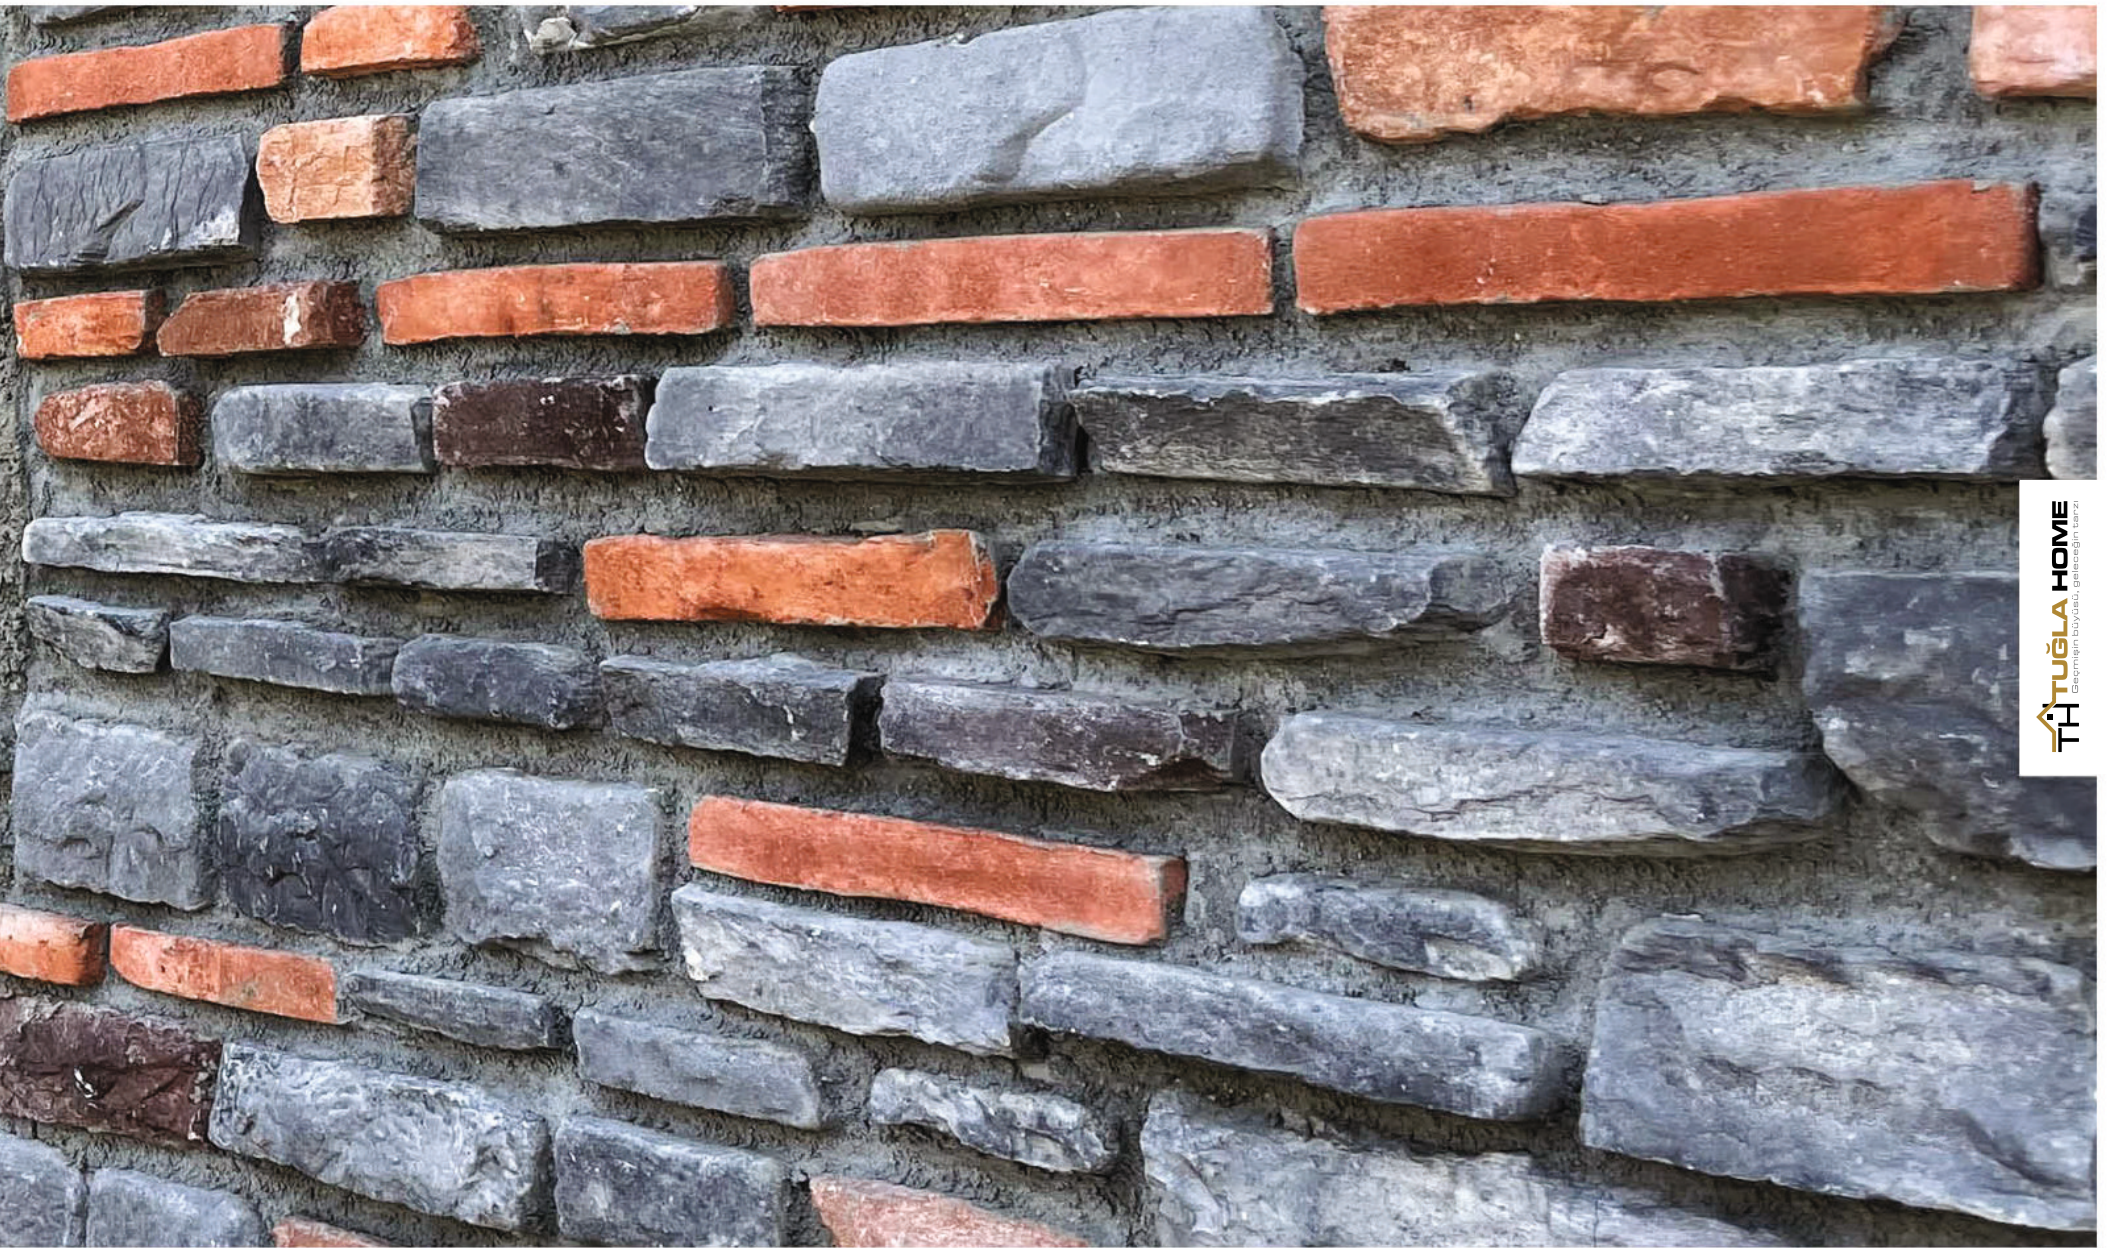

Kültür Tuğlaları Culture Bricks

Yazılı tuğla modellerinden biri olan letter brick tuğlalar, orjinal doku yapısı ve yazı kültürü sayesinde ön plana çıkmaktadır. Kültür dokusuna hitaben, **TUĞLA HOME** renklerinin hakim olduğu bu tuğla türü, Uv ışınlarına karşın dayanıklı bir şekilde üretilmiştir. Letter brick tuğla kaplamaları, modüler yapısı sayesinde kolaylıkla iç ya da dış duvar cephelerine uygulanabilmektedir. Suyu dayanaklı üretilen kültür tuğlalarından biri olan letter brickler, yoğun dokulu yüzeylere sahiptir.