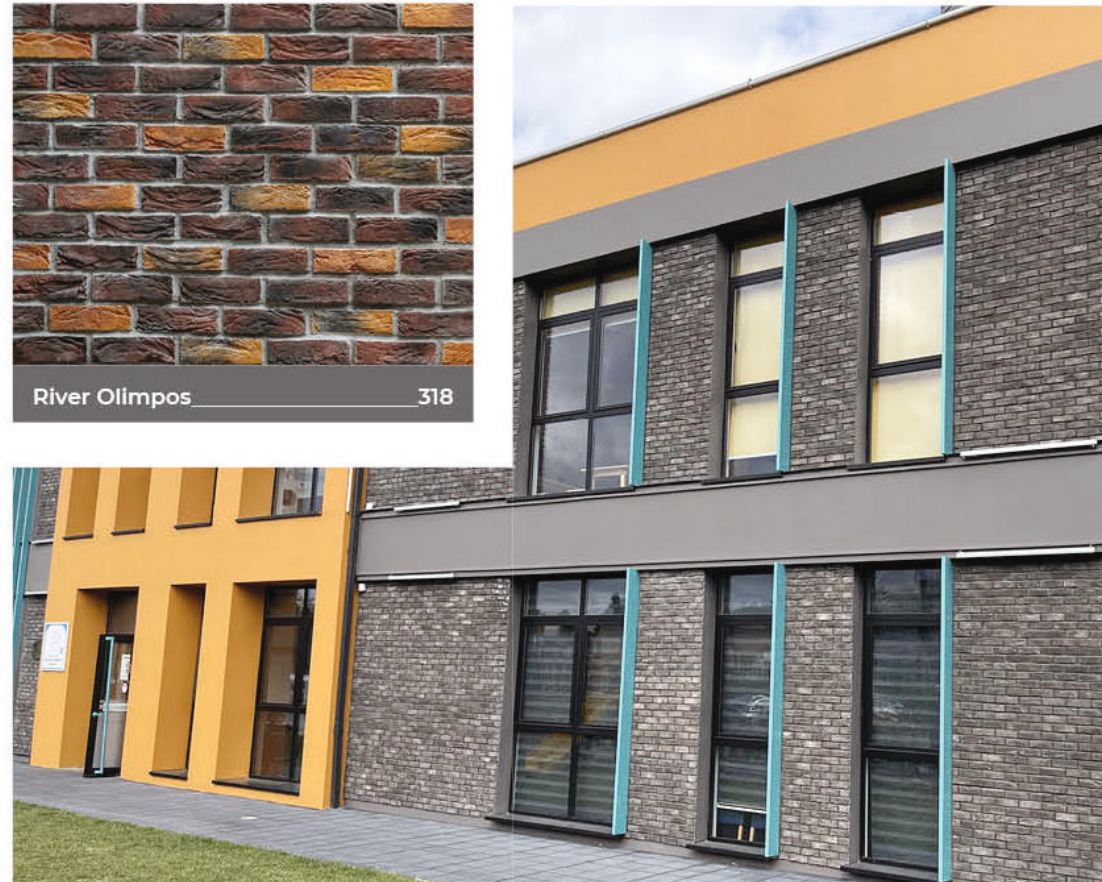

River Olimpos 318

River Kiraç 320