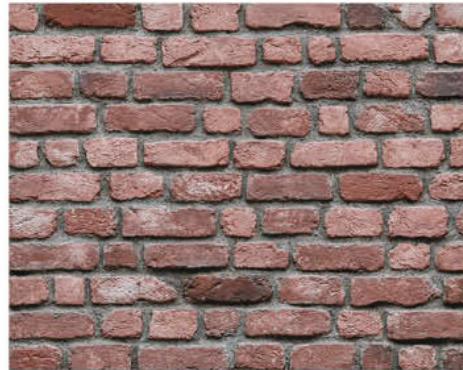

Hitit Kiraç

520