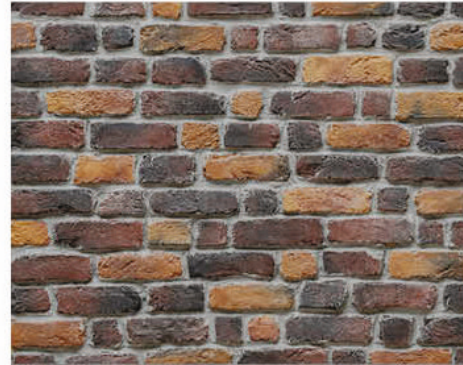

Hitit Olimpos

518