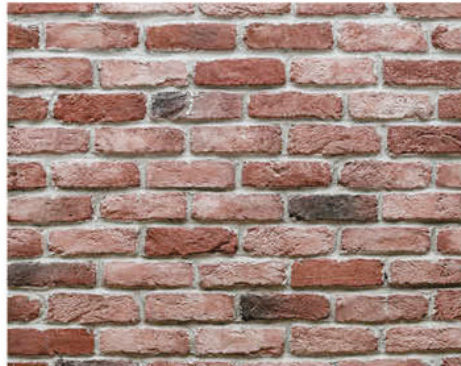

Urartu Krem 417

Urartu Kiraç 420