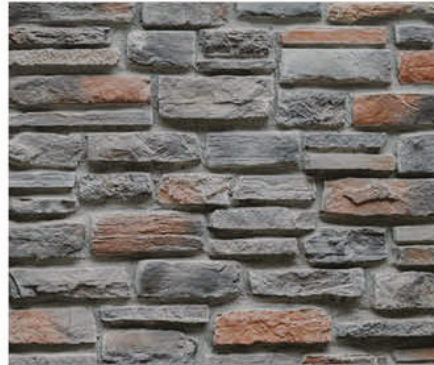

Slate Ahlat 711